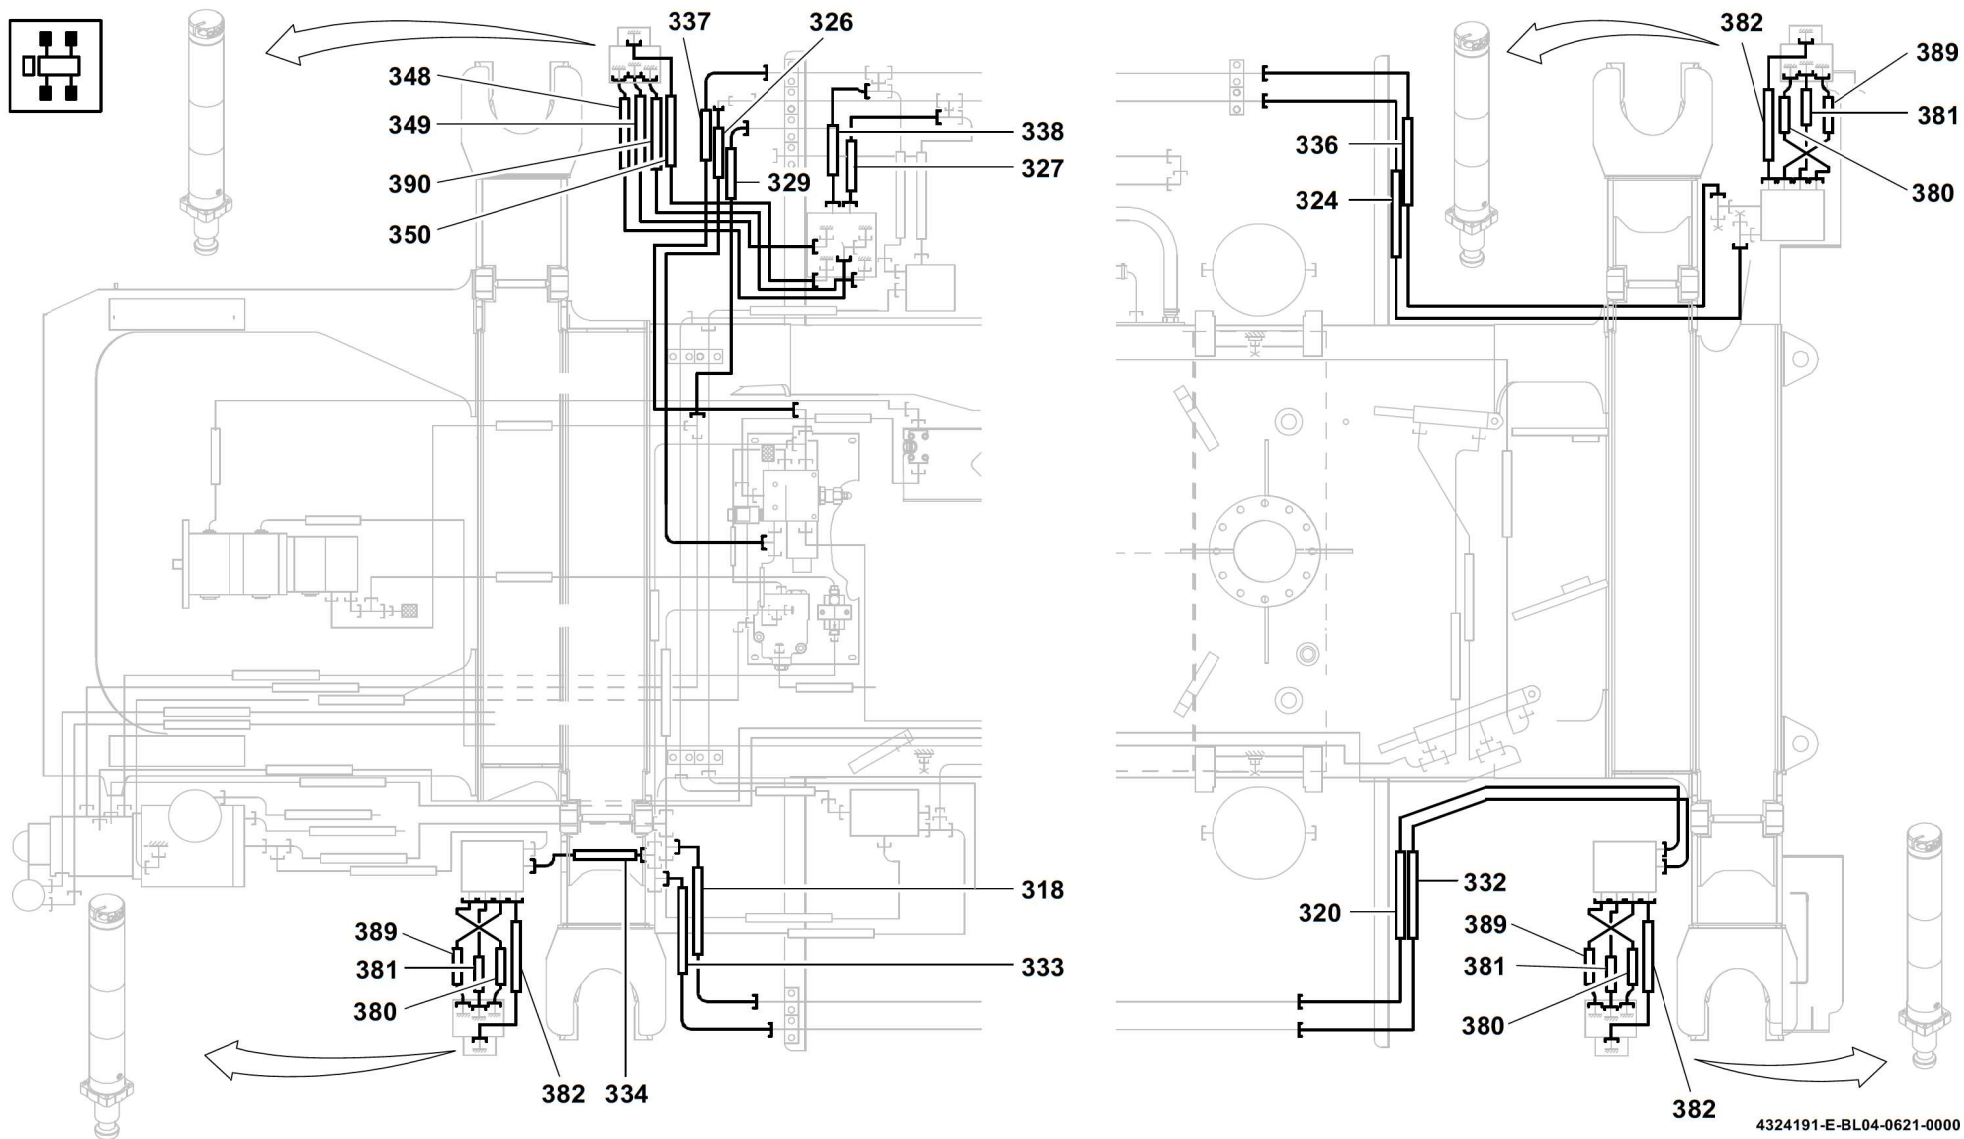

GROVE

SCHLAUCHLEITUNGEN FAHRGESTELL

HOSE ASSEMBLIES CHASSIS

BILDTADEL
PICTORIAL DISPLAY

06.21

4324191-ETL E

4/5

**GMK 3060-2
CAB 2020**

GROVE[®]

SCHLAUCHLEITUNGEN FAHRGESTELL

HOSE ASSEMBLIES CHASSIS

BILDTADEL
PICTORIAL DISPLAY

06.21

4324191-ETL E

5/5

**GMK 3060-2
CAB 2020**