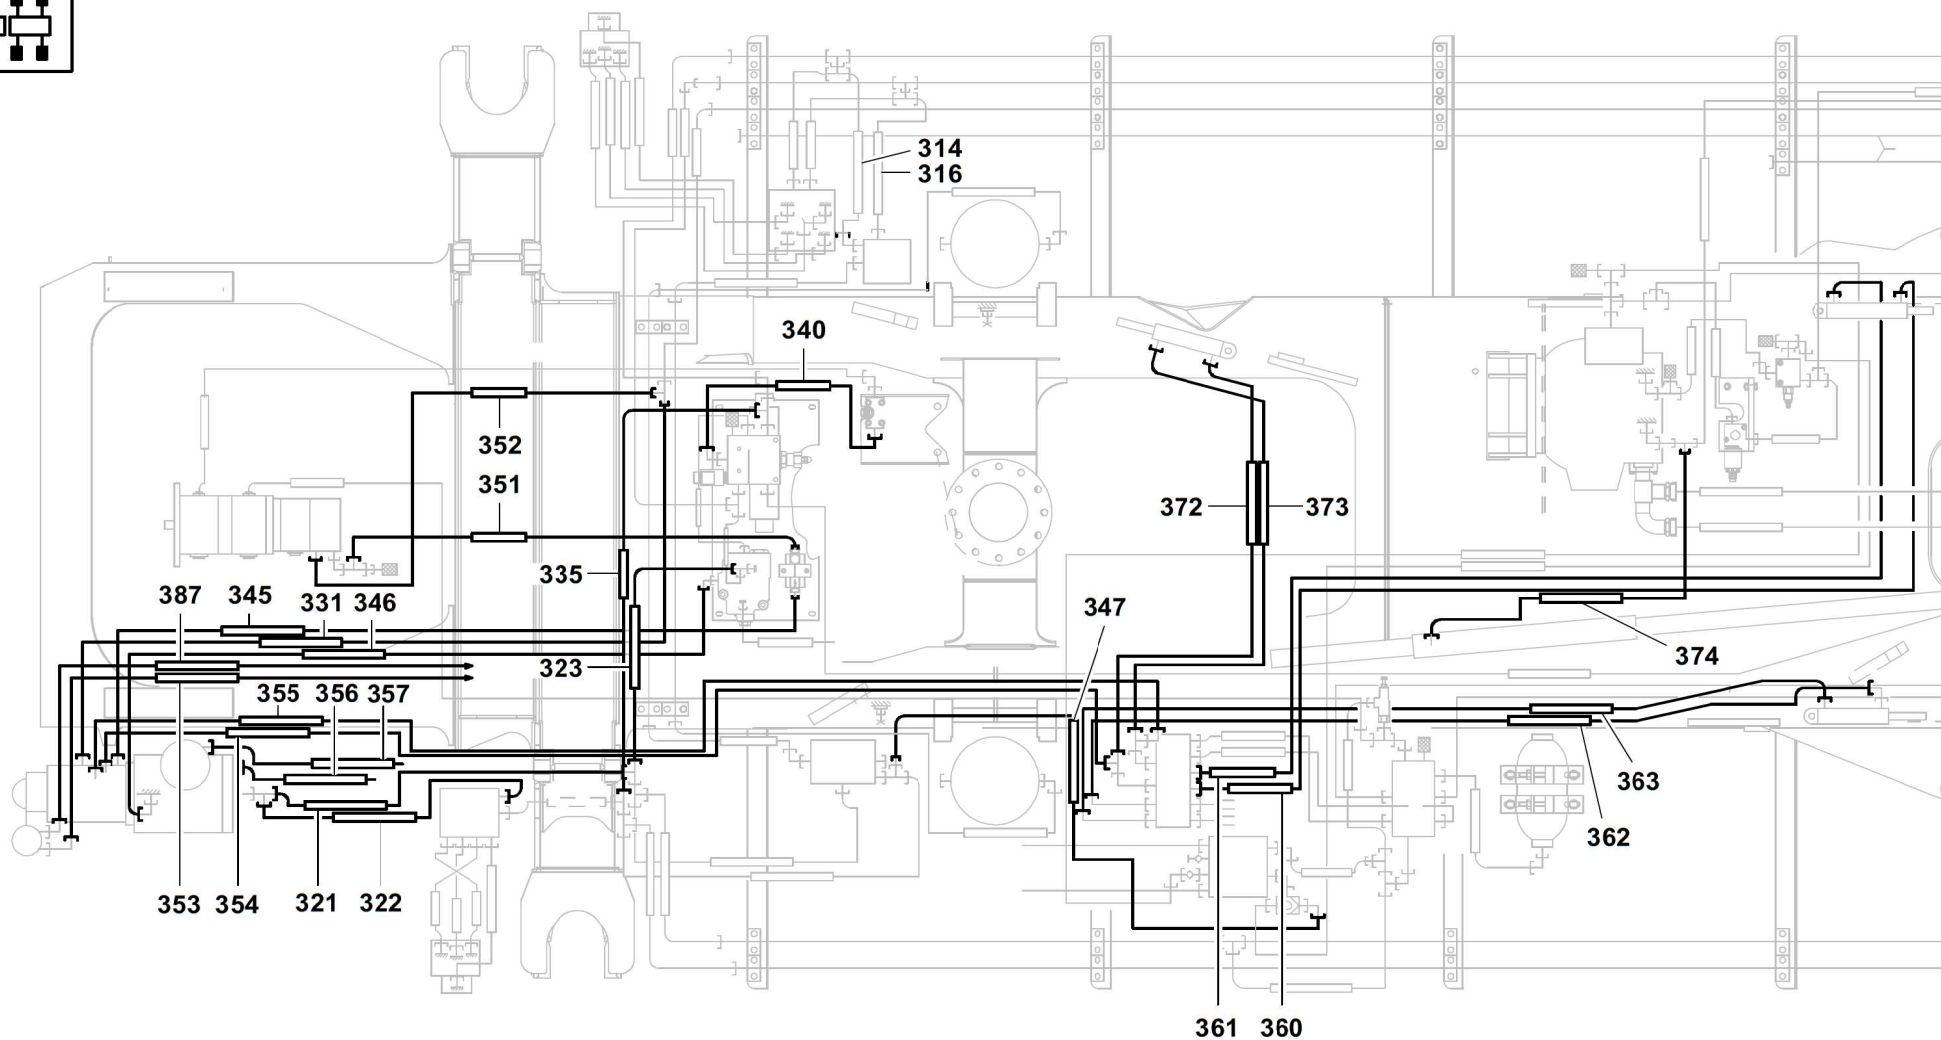

GROVE

SCHLAUCHLEITUNGEN FAHRGESTELL

HOSE ASSEMBLIES CHASSIS

BILDTADEL
PICTORIAL DISPLAY

06.21

4324191-ETL E

1/5

**GMK 3060-2
CAB 2020**

GROVE

SCHLAUCHLEITUNGEN FAHRGESTELL

HOSE ASSEMBLIES CHASSIS

BILDTADEL
PICTORIAL DISPLAY

06.21

4324191-ETL E

2/5

**GMK 3060-2
CAB 2020**

GROVE

SCHLAUCHLEITUNGEN FAHRGESTELL

HOSE ASSEMBLIES CHASSIS

BILDTADEL
PICTORIAL DISPLAY

06.21

4324191-ETL E

3/5

**GMK 3060-2
CAB 2020**

GROVE[®]

SCHLAUCHLEITUNGEN FAHRGESTELL

HOSE ASSEMBLIES CHASSIS

BILDTADEL
PICTORIAL DISPLAY

06.21

4324191-ETL E

5/5

**GMK 3060-2
CAB 2020**