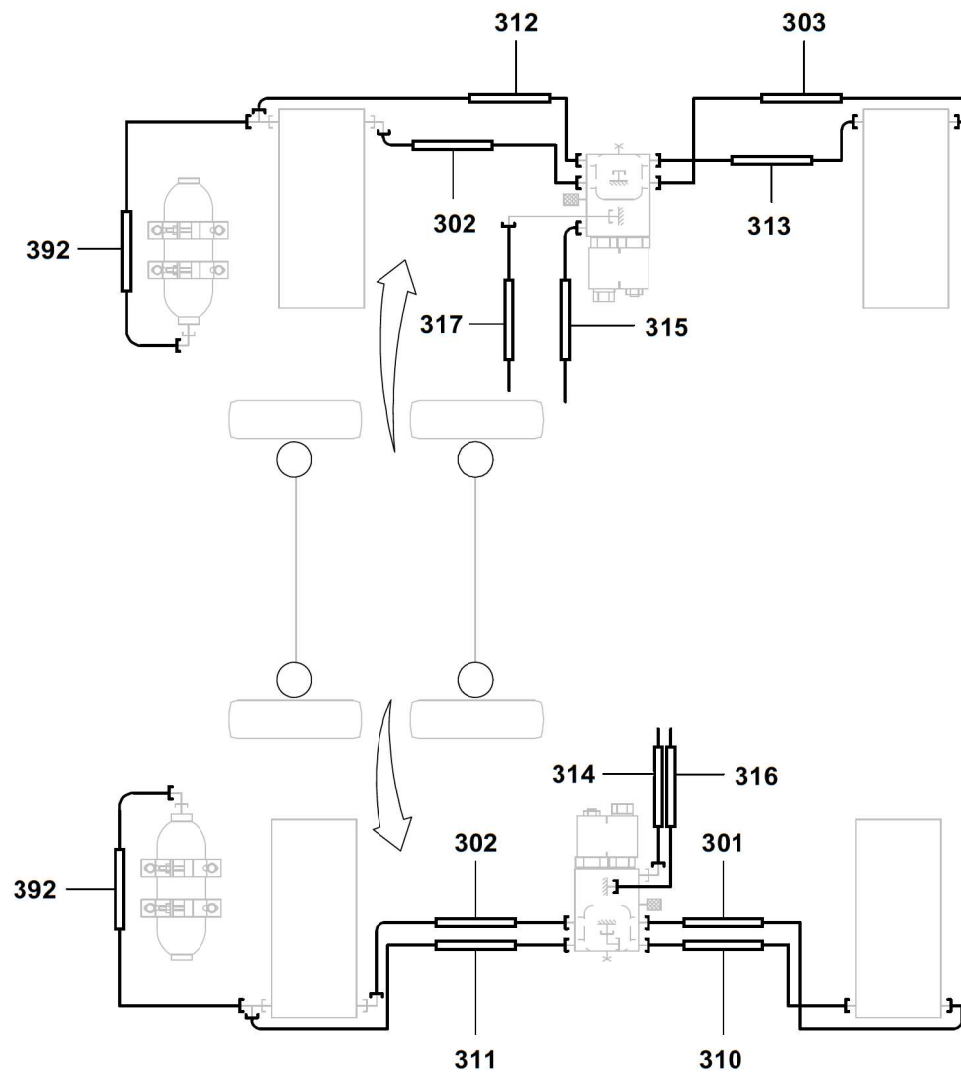

GROVE

SCHLAUCHLEITUNGEN FAHRGESTELL

HOSE ASSEMBLIES CHASSIS

BILDTADEL
PICTORIAL DISPLAY

06.21

4324191-ETL E

2/5

**GMK 3060-2
CAB 2020**

GROVE

SCHLAUCHLEITUNGEN FAHRGESTELL

HOSE ASSEMBLIES CHASSIS

BILDTADEL
PICTORIAL DISPLAY

06.21

4324191-ETL E

3/5

**GMK 3060-2
CAB 2020**

GROVE

SCHLAUCHLEITUNGEN FAHRGESTELL

HOSE ASSEMBLIES CHASSIS

BILDTADEL
PICTORIAL DISPLAY

06.21

4324191-ETL E

4/5

**GMK 3060-2
CAB 2020**

GROVE[®]

SCHLAUCHLEITUNGEN FAHRGESTELL

HOSE ASSEMBLIES CHASSIS

BILDTADEL
PICTORIAL DISPLAY

06.21

4324191-ETL E

5/5

**GMK 3060-2
CAB 2020**