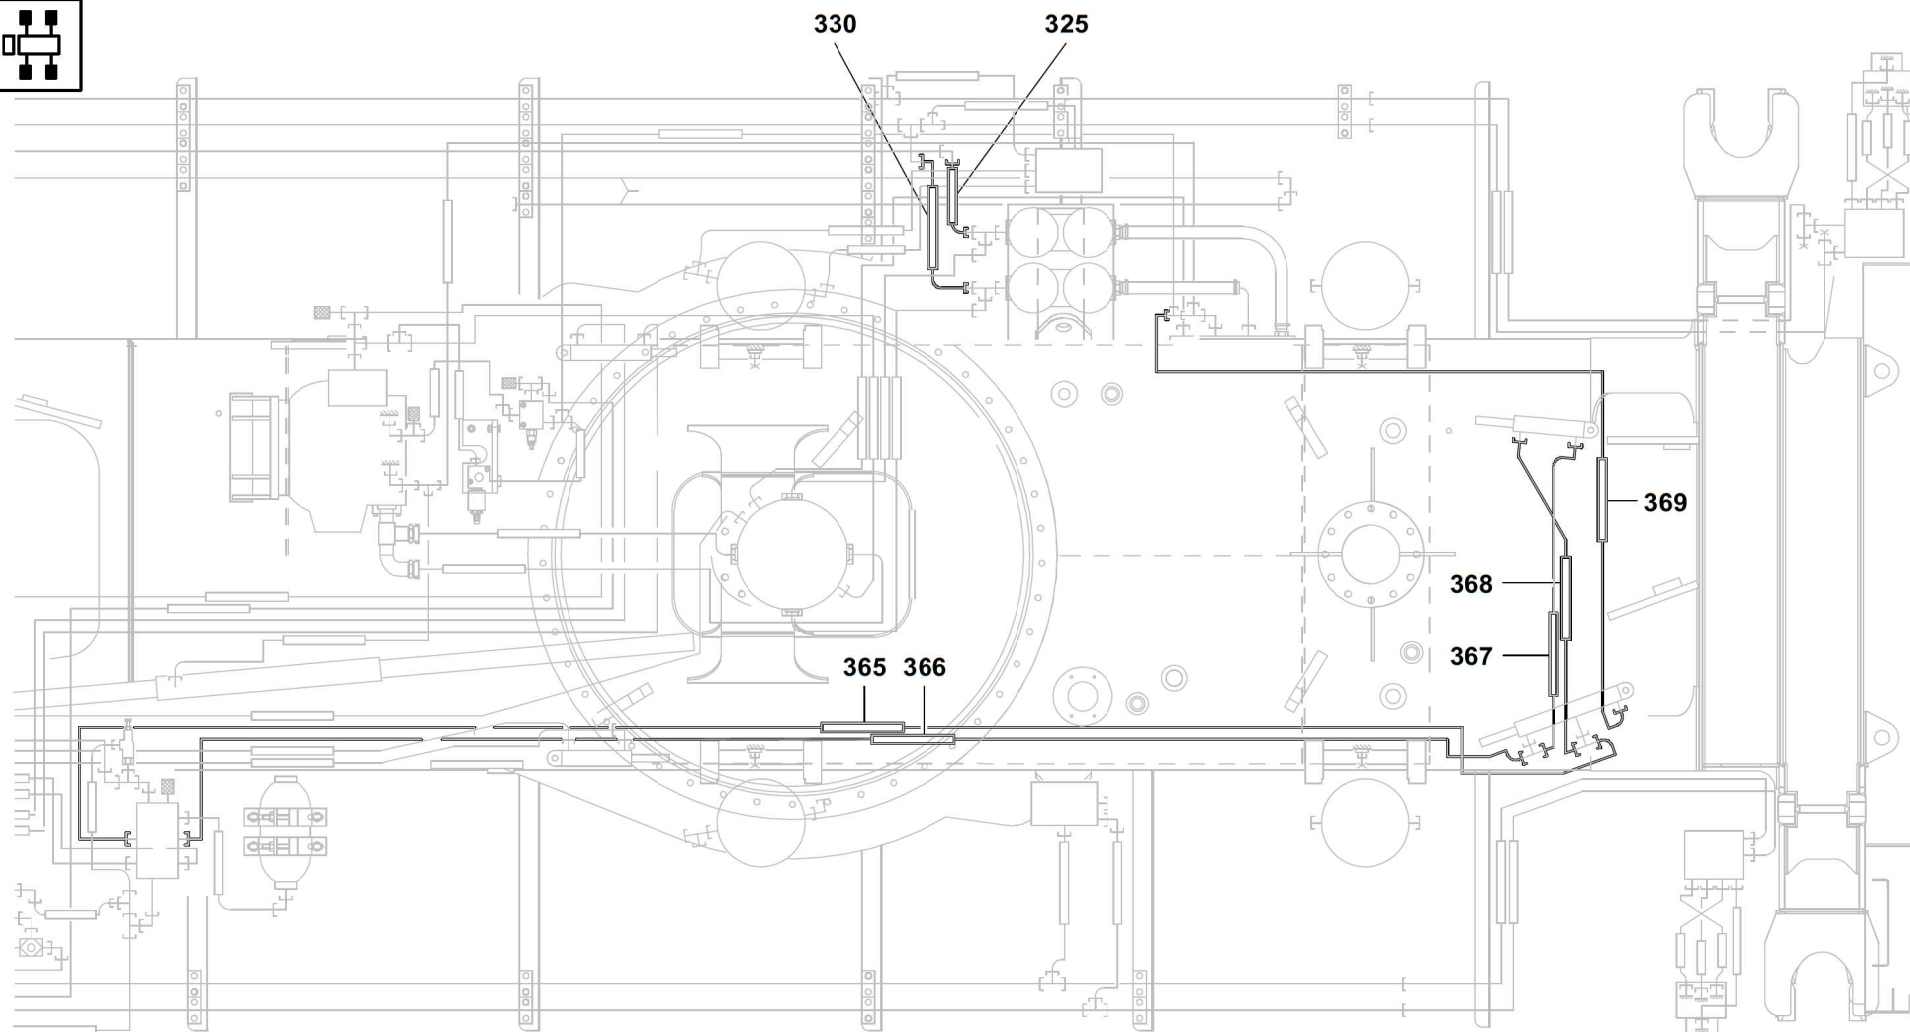

GROVE

SCHLAUCHLEITUNGEN FAHRGESTELL

HOSE ASSEMBLIES CHASSIS

BILDTADEL
PICTORIAL DISPLAY

06.21

4324191-ETL E

2/5

**GMK 3060-2
CAB 2020**

GROVE

SCHLAUCHLEITUNGEN FAHRGESTELL

HOSE ASSEMBLIES CHASSIS

BILDTADEL
PICTORIAL DISPLAY

06.21

4324191-ETL E

3/5

**GMK 3060-2
CAB 2020**

GROVE

SCHLAUCHLEITUNGEN FAHRGESTELL

HOSE ASSEMBLIES CHASSIS

BILDTADEL
PICTORIAL DISPLAY

06.21

4324191-ETL E

4/5

**GMK 3060-2
CAB 2020**

GROVE[®]

SCHLAUCHLEITUNGEN FAHRGESTELL

HOSE ASSEMBLIES CHASSIS

BILDTADEL
PICTORIAL DISPLAY

06.21

4324191-ETL E

5/5

**GMK 3060-2
CAB 2020**