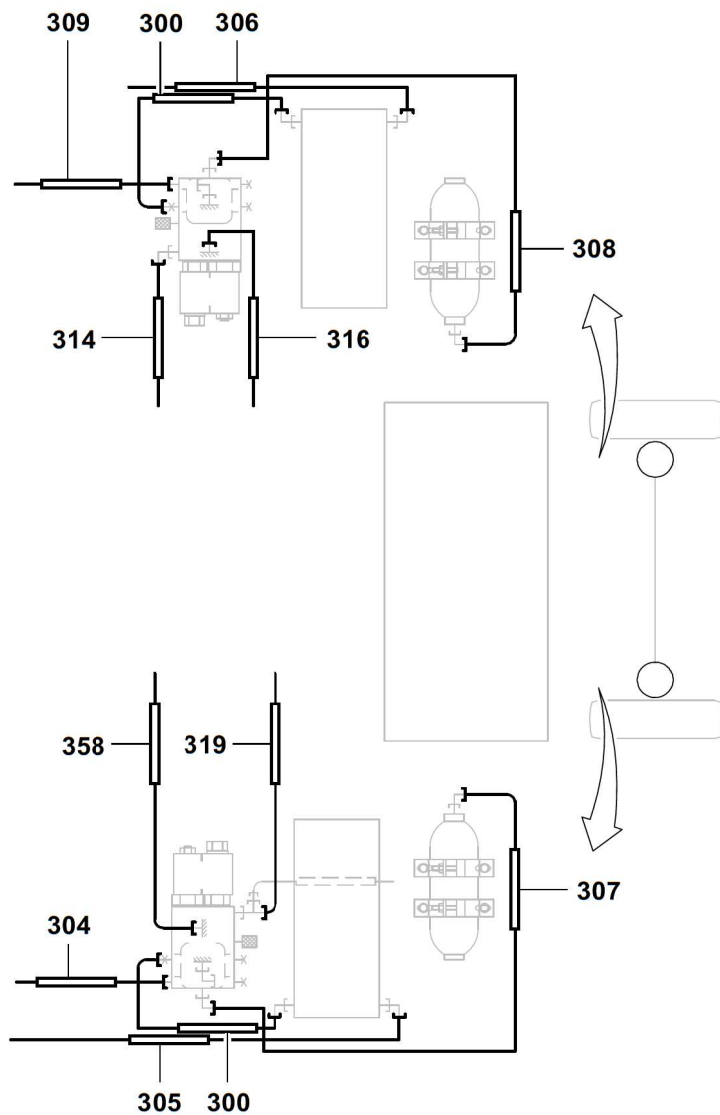

GROVE

SCHLAUCHLEITUNGEN FAHRGESTELL

HOSE ASSEMBLIES CHASSIS

BILDTADEL
PICTORIAL DISPLAY

06.21

4324191-ETL E

3/5

**GMK 3060-2
CAB 2020**

GROVE

SCHLAUCHLEITUNGEN FAHRGESTELL

HOSE ASSEMBLIES CHASSIS

BILDTADEL
PICTORIAL DISPLAY

06.21

4324191-ETL E

4/5

**GMK 3060-2
CAB 2020**

GROVE[®]

SCHLAUCHLEITUNGEN FAHRGESTELL

HOSE ASSEMBLIES CHASSIS

BILDTADEL
PICTORIAL DISPLAY

06.21

4324191-ETL E

5/5

**GMK 3060-2
CAB 2020**